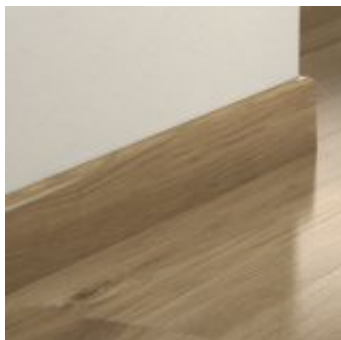

PROMOCJA

H=8cm dostępna W KAŻDYM KOLORZE paneli laminowanych Pergo

Cena: 25.20 zł

Standardowe **listwy przypodłogowe** Pergo® zapewniają idealne dopasowanie kolorystyczne do każdej podłogi. Łatwy montaż na ścianie przy użyciu kleju Pergo Multiglue