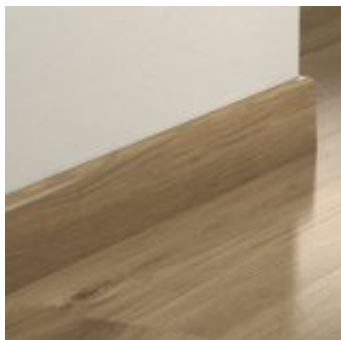

## H=6cm dostępna W KAŻDYM KOLORZE paneli laminowanych Pergo

Cena: 18.00 zł

---

Standardowe **listwy przypodłogowe** Pergo® zapewniają idealne dopasowanie kolorystyczne do każdej podłogi. Łatwy montaż na ścianie przy użyciu kleju Pergo Multiglu