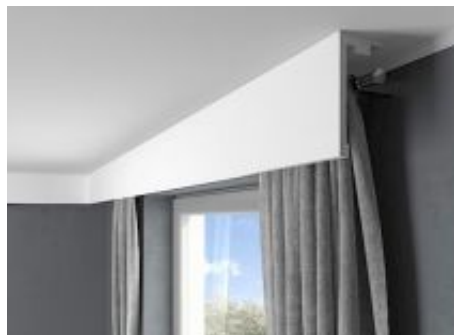

PROMOCJA

LK-02M listwa KARNISZOWA H=15cm s=4,5cm; dł.2,44m - listwy podsufitowe, MALOWANE - BIAŁA SATYNA PÓŁMAT

Cena: 71.15 zł

LK-02M - GŁADKA listwa KARNISZOWA - MALOWANA - BIAŁA SATYNA PÓŁMAT - LIGHTBLOCKER

KARNISZE

Białe, gładkie, profile dekoracyjne **MALOWANE**, z pianki poliuretanowej (POLISTYREN) o bardzo dużej gęstości

WYMIARY: 244x15x4,5cm

Profile są funkcjonalnym elementem dekoracyjnym, który służy do maskowania szyn sufitowych, montowanym na płaszczyznach płaskich, tworzącym wyjątkowo elegancki efekt wzbogacenia piękna wnętrza. Szeroka oferta różnorodnych kształtów, nadaje pomieszczeniom bardziej wyrafinowany nowoczesny styl.

[Artykuły powiązane dla potrzeb montażu (można kupić) :](#)

-**KLEJ C-300** do przyklejania listew do ścian. Jedno opakowanie starczy na ok. 8 m.b. listew (klej powinien być chroniony przed temperaturami ujemnymi)

[Walory listew z polimeru :](#)

- wodochronne,
- lekkie w montażu,
- duża twardość i odporność na wpływy mechaniczne,
- **MALOWANE- BIAŁA SATYNA PÓŁMAT**
- istnieje możliwość zamontowania dodatkowego oświetlenia led