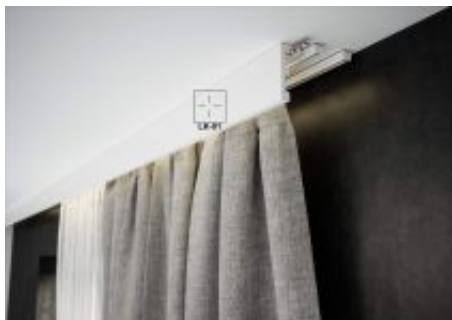

PROMOCJA

LK-01M listwa KARNISZOWA H=10cm s=4cm; dł.2,44m - listwy podsufitowe, MALOWANE - BIAŁA SATYNA PÓŁMAT

Cena: 54.42 zł
(-15%) 64.02 zł

LK-01M - GŁADKA listwa KARNISZOWA - MALOWANA - BIAŁA SATYNA PÓŁMAT - LIGHTBLOCKER

KARNISZE

Białe, gładkie, profile dekoracyjne **MALOWANE**, z pianki poliuretanowej (POLISTYREN) o bardzo dużej gęstości

WYMIARY: 244x10x4cm

Profile są funkcjonalnym elementem dekoracyjnym, który służy do maskowania szyn sufitowych, montowanym na płaszczyznach płaskich, tworzącym wyjątkowo elegancki efekt wzbogacenia piękna wnętrza. Szeroka oferta różnorodnych kształtów, nadaje ponieszczeniom bardziej wyrafinowany nowoczesny styl.

[Artykuły powiązane dla potrzeb montażu \(można kupić\) :](#)

-KLEJ C-300 do przyklejania listew do ścian. Jedno opakowanie starczy na ok. 8 m.b. listew (klej powinien być chroniony przed temperaturami ujemnymi)

[Walory listew z polimeru :](#)

- wodoschronne,
- lekkie w montażu,
- duża twardość i odporność na wpływy mechaniczne,
- **MALOWANE- BIAŁA SATYNA PÓŁMAT**
- istnieje możliwość zamontowania dodatkowego oświetlenia led