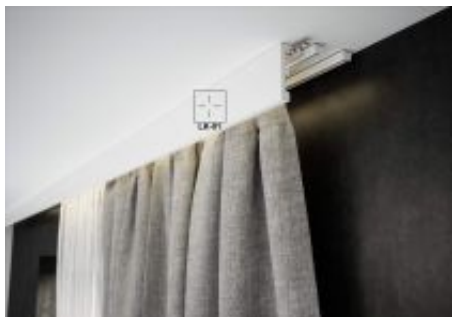

PROMOCJA

LK-01M listwa KARNISZOWA H=10cm s=4cm; dł.2,44m - listwy podsufitowe, MALOWANE - BIAŁA SATYNA PÓŁMAT

Cena: 62.58 zł

LK-01M - GŁADKA listwa KARNISZOWA - MALOWANA - BIAŁA SATYNA PÓŁMAT - LIGHTBLOCKER

KARNISZE

Białe, gładkie, profile dekoracyjne **MALOWANE**, z pianki poliuretanowej (POLISTYREN) o bardzo dużej gęstości

WYMIARY: 244x10x4cm

Profile są funkcjonalnym elementem dekoracyjnym, który służy do maskowania szyn sufitowych, montowanym na płaszczyznach płaskich, tworzącym wyjątkowo elegancki efekt wzbogacenia piękna wnętrza. Szeroka oferta różnorodnych kształtów, nadaje ponieszczeniom bardziej wyrafinowany nowoczesny styl.

[Walory listew z polimeru :](#)

- wodochronne,
- lekkie w montażu,
- duża twardość i odporność na wpływy mechaniczne,
- **MALOWANE- BIAŁA SATYNA PÓŁMAT**
- istnieje możliwość zamontowania dodatkowego oświetlenia led