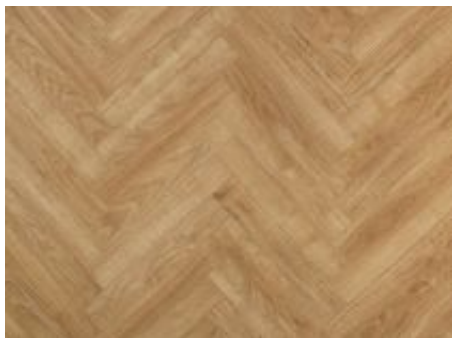

PROMOCJA

**88047 Dąb Belweder - PANELE
podłogowe wzór JODEŁKI - 50x8cm
- MAISON, Premium Floor**

Cena: 163.00 zł
(-14%) 188.95 zł

zapytania, wyceny, oferty

specjalne, transporty

TEL. 725-301-600,

laminat@wnetrzazklasa.pl

Podłoga o odcieniu ciepłego naturalnego dębu, który można ułożyć na wiele
sposobów. Piękne wzory, które nie wymagają dodatkowej konserwacji, proste
w użytkowaniu bez olejowania i cyklinowania.

- panele deskowe - o wymiarze 504x 84mm - które można ułożyć w modny
wzór