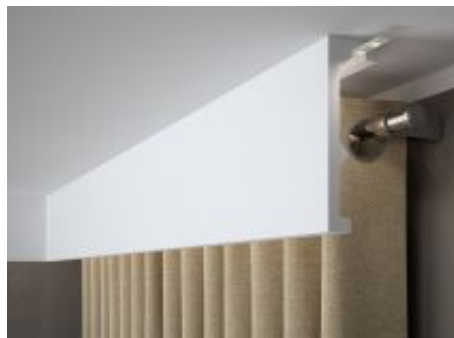

PROMOCJA

QL056 listwa KARNISZOWA H=18cm s=6cm; dł.2,4m - listwy KARNISZOWE podsufitowe, BIAŁE, DO MALOWANIA (na dowolny kolor)

Cena: 96.00 zł
(-13%) 110.45 zł

QL056 - GŁADKA listwa KARNISZOWA - DO MALOWANIA

KARNISZE

Białe, gładkie, profile dekoracyjne **do malowania**, z pianki poliuretanowej (Polyforce) o bardzo dużej gęstości (malowanie farbą na bazie wodnej)

WYMIARY: 240x18x5,5cm

Profile są funkcjonalnym elementem dekoracyjnym montowanym na płaszczyznach płaskich (ścianach, suficie itp), tworzącym wyjątkowo elegancki efekt wzbogacenia piękna wnętrza. Szeroka oferta różnorodnych kształtów, nadaje pomieszczeniom bardziej wyrafinowany nowoczesny styl.

[Artykuły powiązane dla potrzeb montażu (można kupić) :](#)

Klej Mardom Decor MAX -KLEJ montażowy,hybrydowy.polimerowy silny, szybko wiążący do MOCOWANIA listew do wew. i na zewn

Jedno opakowanie starczy na ok. 8 m.b. listew (klej nie powinien być chroniony przed temperaturami ujemnymi)

-**MASA ELASTYCZNA** do wypełniania połączeń między sąsiednimi elementami; niezbędne **jest stosowanie szczelin dylatacyjnych równych 1-2 mm**; **jedno** opakowanie starczy na ok.25- 50 m.b.- zależy od wielkości przekrojów poszczególnych elementów. Skrupulatne wypełnienie styków pomiędzy elementami zapewnia estetyczny efekt ostateczny oblistwowania.

[Walory listew z polimeru :](#)