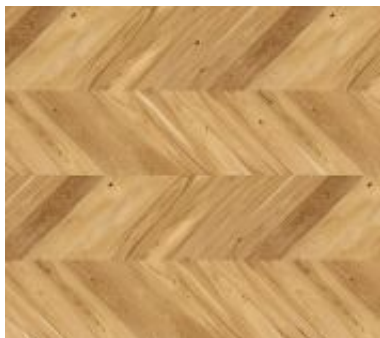

PROMOCJA

**JODŁA FRANCUSKA -klej.do
posadzki- CARMEL deski szer.
13cm, lakier MATOWY faza,
szrotkowanie**

Cena: 350.00 zł
(-19%) 432.96 zł

zapytania, wyceny, oferty

specjalne, transporty

TEL. 725-301-600,

drewno@wnetrzazklasa.pl

Masz pytanie ? -->
drewno@wnetrzazklasa.pl

**Dąb CAMEL JODEŁKA FRANCUSKA na
PIÓRO-WPUST** **Piccolo** Jedno pasmo na szerokości
deski (przypominająca wyglądem podłogi z litych desek). Deski
trójwarstwowe,układane w formie jodełki, o wymiarach 130 x 725 mm
grubości 14 mm

JODEŁKI należy kleić spodnią częścią do posadzki

1WV000001

Deska Barlinecka - z **drewna dębowego**

Mała ilość sęków.

powierzchnia szcztokowana, mikrofaza

4-stronna.

Deska Barlinecka wykończona w systemie lakierowanym **-lakier matowy.**

• Ilość paneli w opakowaniu	7 szt
• Odporność na wilgoć	Brak danych
• Opór cieplny [R]	~ 0,1 m ² K/W
• Klasyfikacja palności	Klasa Dfl-s1 (PN-EN 14342:2005)
• Emisja formaldehydu	Klasa higieny E1- 0,088 mg/m ³ (0,071 ppm) EN-13986: 2004 < 0,124 mg/m ³ , spełnia EN14:2005342
• Selekcja-sęki/zmienność	sęki-mało, zmienność
• Selekcja - cechy drewna - szczegóły	● - pełna gama naturalnych cech budowy i właściwości drewna; dowolna kolorystyka i rysunek drewna; zdrowe lub wypełnione sęki różnej wielkości
• Waga opakowania	5 kg
• Zmienność barw pod wpływem promieniowania UV	Umiarkowana - ciemniej
• Fazowanie krawędzi	4-stronna mikrofaza
• Fabryczne pokrycie pow. szczegóły	Lakier matowy - pogłębia wrażenie przytulności i ciepła (połysk 5° w skali Gardnera) Jodełka francuska
• FORMAT panela drewnianego	
• Rodzaj podłogi	Parkiet panelowy
• INNE UWAGI	Wyżej podane dane mają charakter orientacyjny i dotyczą standardowych wymiarów - dokładne dane podane są zawsze na opakowaniach