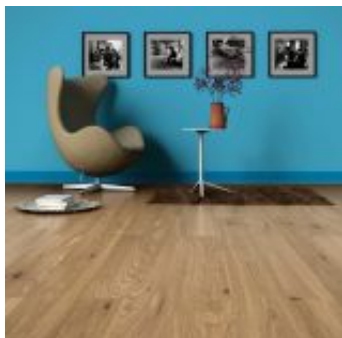

**PROMOCJA**

**MELODY - SCIENCE dąb Cottage  
1R lakier mat SZCZOTKOWANY  
4mV 5G;gr.14mm -klasa 1  
-Balticwood**

Cena: 275.00 zł  
(-19%) 340.71 zł

**zapytania, wyceny, oferty**

**specjalne, transporty**