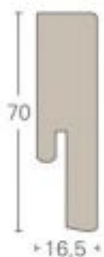

PROMOCJA

H=7cm listwa przypodłogowa SL 18 w dedykowanych kolorach do paneli PARADOR - 16,5 x 70mm

Cena: 30.50 zł

Listwa przypodłogowa SL 18

- › Dekoracyjne listwy przypodłogowe z wysokiej jakości rdzeniem z MDF
- › Nadają się do pomieszczeń wilgotnych
- › Odporne na skręcanie
- › Całkowicie powlekane w obszarze krawędzi
- › Doskonała jakość powierzchni

Wymiary:

długość = 2200 mm
wysokość = 70 mm
grubość = 16,5 mm

Szczegóły

• Odporność na wilgoć	Średnio odporna
• Wykończenie powierzchni	Standardowe
• Kolor listew	kolory drewna
• Wysokość listew	Niskie
• Materiał bazowy	MDF
• Przeznaczenie	do paneli
• Sposób montażu	montaż na klipsy lub klej montażowy, narożniki cięte na kąt 45st. - system bez zaślepek lub montaż w systemie z zaślepkami
• Grubość listew (krycie)	16,5 mm
• Personalizacja	Możliwość produkcji na indywidualne zaprojektowanym wzorze w technologii druku cyfrowego