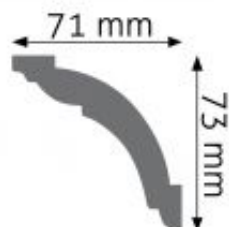

## LOC-05- listwa DO MALOWANIA, przysufitowa DO PODŚWIETLENIA- 244x73x71mm z polistyrenu

Cena: 35.12 zł

---

---

**Wymiary:** długość = 2440 mm  
szerokość = 71 mm  
wysokość = 73 mm