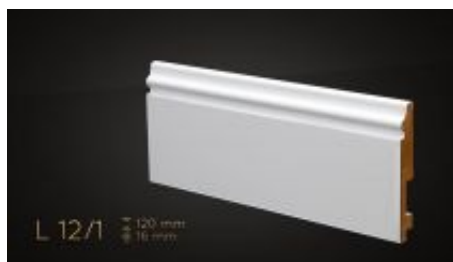

PROMOCJA

H=12cm BIAŁA lakier półmat, listwa przypodłogowa z MDF - 12/1- PERFEKCJA WYKONANIA !

Cena: 33.00 zł

BIAŁA listwa przypodłogowa z twardego
MDF, H=12cm - model 12/1

lakier półmat w kolorze bieli (kolor ral nr 9003)

**MINIMALNE ZAMÓWIENIE (minimum
logistyczne) to 20metrów - 8 SZT listew**

wymiary :

długość 2,5m (grubość 16mm, wysokość 12cm)

posiadają frez pod kable

**BARDZO WYSOKA JAKOŚĆ
WYKONANIA !!!**

**DOPRACOWANE W KAŻDYM
SZCZEGÓLE !!!**

Lakierowane listwy przypodłogowe, wykonane z wysokiej
jakości MDF, zaimpregnowane z każdej strony, czyli

utwardzone transparentną żywicą UV. Proces ten
zabezpiecza listwy przed szkodliwym działaniem pleśni lub
wilgoci.